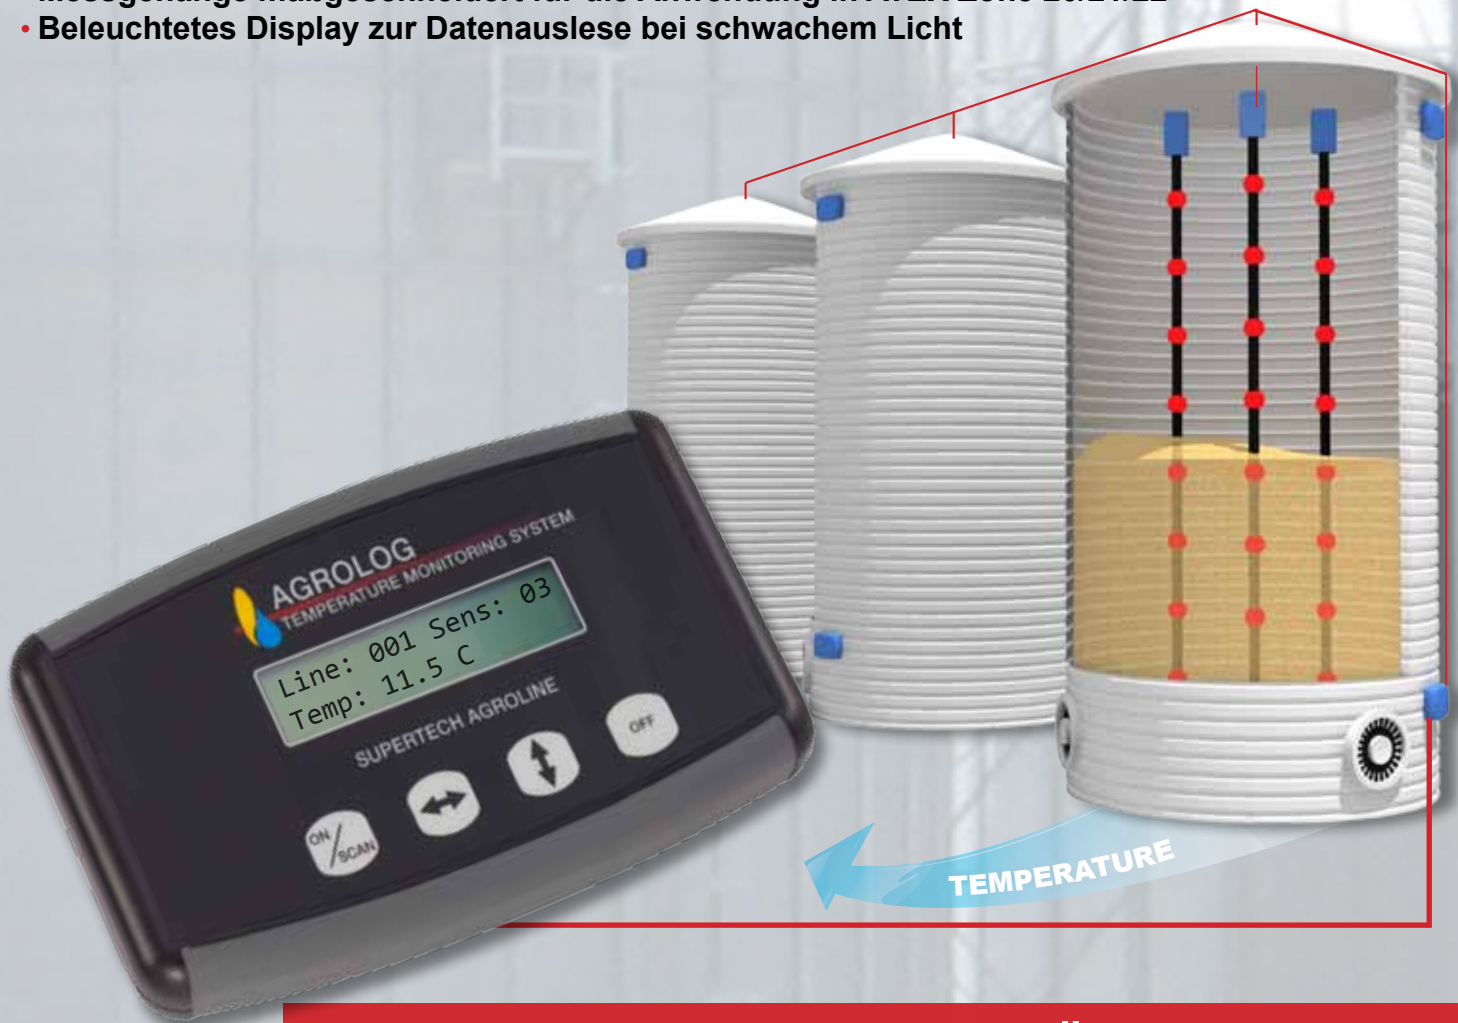

TMS2000

AGROLOG
GRAIN GUARD

Ein professionelles Temperatur Überwachungs System mit tragbarem Handterminal

- Zuverlässig und benutzerfreundlich
- Leicht zu installieren
- Langlebige Konstruktion für alle Klimabereiche
- Verbindet direkt mit den Sensoren
- Zweidriges Kabel zur einfachen Installation
- Digitale Sensoren – keine Kalibration erforderlich
- Flexibles Design für zukünftige Erweiterungen
- Messgehänge maßgeschneidert für die Anwendung in ATEX Zone 20/21/22
- Beleuchtetes Display zur Datenauslese bei schwachem Licht

**TEMPERATUR
ÜBERWACHUNGS
SYSTEM**

**GETREIDE QUALITÄTSSICHERUNG
FÜR GETREIDESILOS UND FLACHLAGER**

Super Tech
Agro line

www.SupertechAgroline.com