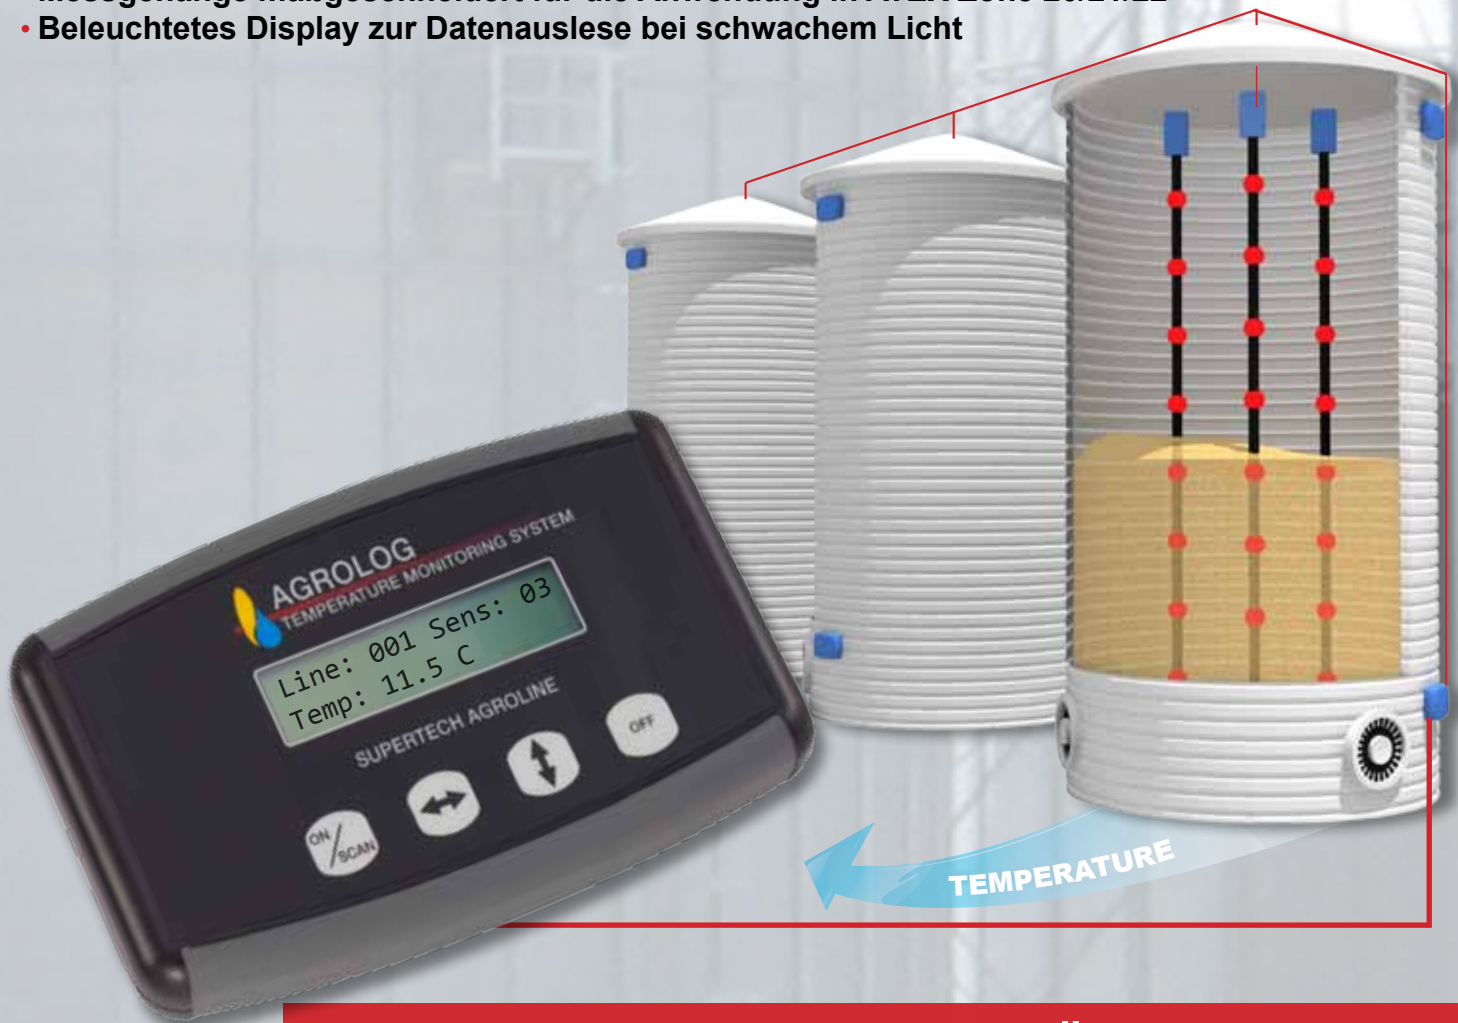

TMS2000

AGROLOG
GRAIN GUARD

Ein professionelles Temperatur Überwachungs System mit tragbarem Handterminal

- Zuverlässig und benutzerfreundlich
- Leicht zu installieren
- Langlebige Konstruktion für alle Klimabereiche
- Verbindet direkt mit den Sensoren
- Zweidriges Kabel zur einfachen Installation
- Digitale Sensoren – keine Kalibration erforderlich
- Flexibles Design für zukünftige Erweiterungen
- Messgehänge maßgeschneidert für die Anwendung in ATEX Zone 20/21/22
- Beleuchtetes Display zur Datenauslese bei schwachem Licht

**TEMPERATUR
ÜBERWACHUNGS
SYSTEM**

**GETREIDE QUALITÄTSSICHERUNG
FÜR GETREIDESILOS UND FLACHLAGER**

Super Tech
Agro line

www.SupertechAgroline.com

TEMPERATUR ÜBERWACHUNGS SYSTEM

Handanzeigegerät

Unser einfaches Handanzeigegerät mit kompakter Ausleseinheit. Wenn das TMS2000 Handanzeigegerät mit dem AGROLOG-Temperatur-Überwachungssystem verbunden ist, werden alle Sensoren eingescannt und alle Sensortemperaturen werden angezeigt.

Messgehänge

Hoch belastbare Messgehänge bis zu einer Länge von 60 m für ATEX Zone 20/21/22

Anzahl der Sensoren nach Bedarf. Standard ist 2 oder 3 Meter Abstand

Auffhängung

Verschiedene Befestigungsmöglichkeiten für ,Innen- und Aussenmontage

TECHNISCHE DATEN

Measuring range: -10°C to +80 °C

Resolution: 0.5°C

Display: 2 line LCD with backlight

Battery: 9 V alkaline

Sensor: 1-wire digital

Größe Anzeigegerät: 148 x 88 x 25 mm

Gewicht Anzeigegerät: 0.240 kg